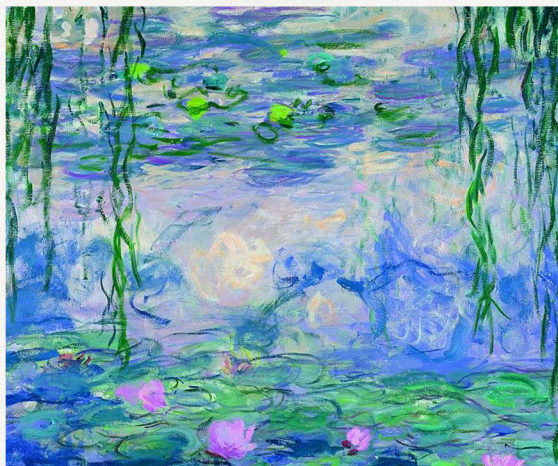

SCRIPTA VOLANT
mystery candles

MESSAGES
SECRETS

eviva
GALLERY

SCRIPTA VOLANT
mystery candles

Éveille ta curiosité :

Choisis ta bougie selon
le parfum que tu préfères,
et découvre la **phrase mystérieuse**
que **le destin t'a réservée**.

PARFUM NUIT ÉTOILÉE

Vanille & Tubéreuse

Une fragrance florale qui évoque le souvenir envoûtant d'un jardin nocturne: un parfum délicat entre la brise, la fraîcheur des feuilles et l'immensité infinie des étoiles.

Quel message cette bougie cache-t-elle ?

Cod. 6277 · Bougie de 125 g · Vase en verre avec couvercle en métal

PARFUM NAISSANCE DE VÉNUS

Noix de Coco, Citron Vert & Verveine

Une fragrance qui incarne la beauté idéale et la vitalité du printemps, un hymne à la grâce, une invitation à l'harmonie. Quel message mystérieux apparaîtra pour vous ?

Cod. 6276 - Bougie de 125 g - Vase en verre avec couvercle en métal

PARFUM LES NYMPHÉAS

Nénuphar & Musc

Le parfum éthéré et frais des nénuphars se mêle aux notes profondes du musc: calme, contemplation et harmonie sereine dominent l'atmosphère de cette fragrance. Que veut vous dire le destin à travers ce parfum?