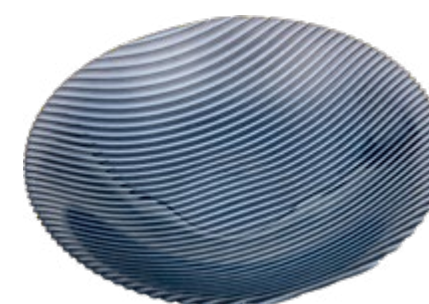

6305 • **Spotlight** • Bianca
Lampada da tavolo 2 sfere infinito
in porcellana opaca effetto plissé traforato
17,8 x h 40,2

5509 • Seventy • Ottanio
Centrotavola in vetro rigato
Ø 40 cm

5660 • Paris • Bianco
Centrotavola in poliresina decorata
Ø 30 cm