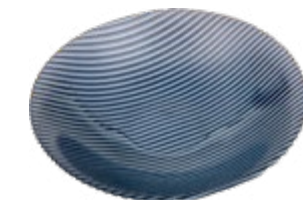

5510
Ottanio

Seventy • Sottopiatto in vetro rigato • Ø 32 cm

5503
Bianco

5508
Champagne

5513
Ottanio

Seventy • Bolo in vetro rigato • Ø 21 cm

5502
Bianco

5512
Ottanio