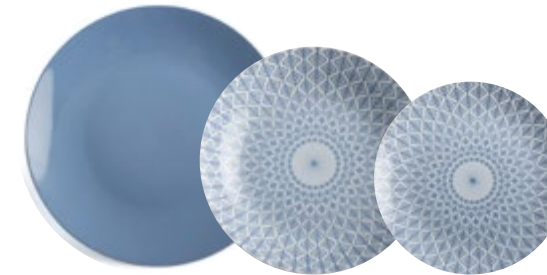

5222 • Ostuni

Set 3 barattoli in ceramica con coperchio ermetico
Ø 11 x h 16 cm - 1 l

4803 • Salamanca

Set 6 tazze caffè in porcellana con piattino
100 ml

4551/T • Ankara

Servizio tavola 3 pz in porcellana:
1 piatto piano Ø 27 cm, 1 fondo Ø 20 cm,
1 frutta Ø 19 cm