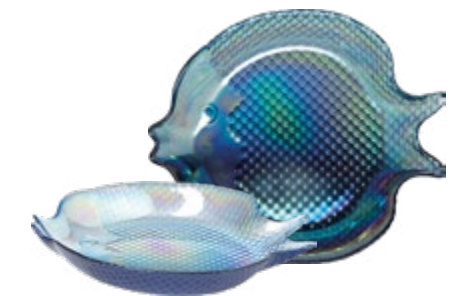

6220 • Marina

Piatto pesce in vetro
23 x 20 cm x h 3,5 cm

5334 • Coco

Servizio tavola 18 pz in porcellana:
6 piatti piani Ø 27 cm, 6 piatti fondi Ø 21 cm,
6 piatti frutta Ø 19 cm

6219 • Marina

Piatto pesce in vetro
29,5 x 25 x h 4 cm